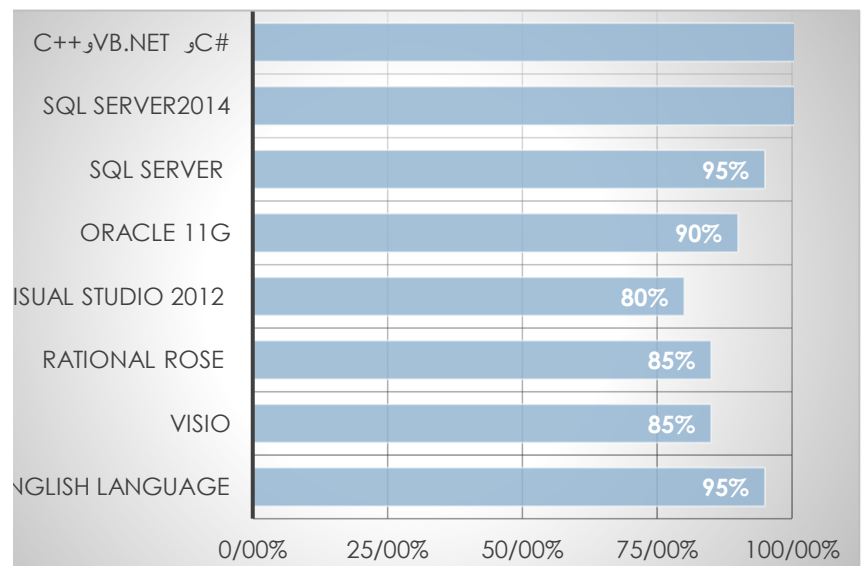

مهارت ها

SKILLS